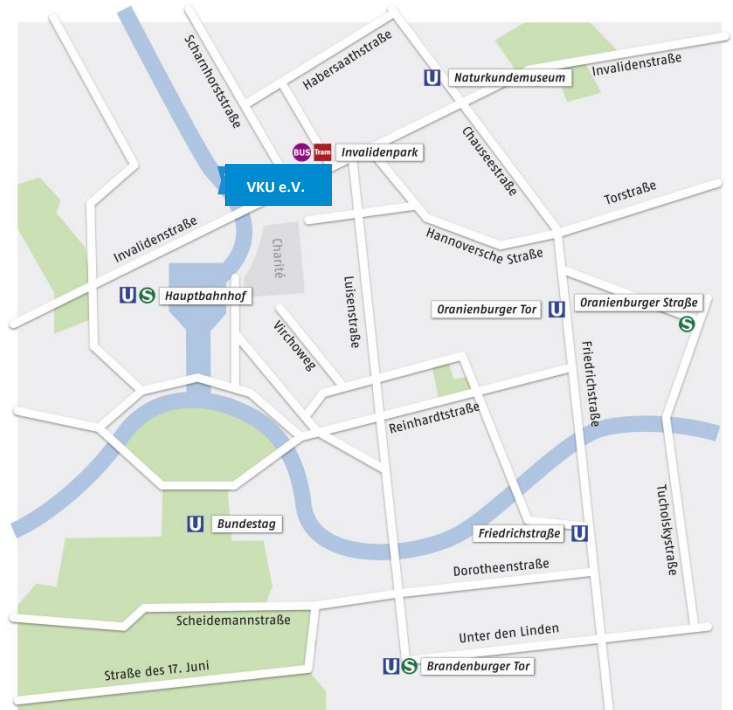

- Tram M5 Richtung „Zingster Straße“
- Tram M8 Richtung „Ahrensfelde/Stadtgrenze“
- Tram M10 Richtung „S+U Warschauer Straße“
- Bus 123 Richtung „Robert-Koch-Platz“
- Bus 142 Richtung „S Ostbahnhof“
- Bus 147 Richtung „S Ostbahnhof“
- Bus 245 Richtung „Robert-Koch-Platz“

Vom U-Bahnhof „U Naturkundemuseum“ (2 Min.)
bis zur Haltestelle „Invalidenpark“

- Tram M5 Richtung „S+U Hauptbahnhof“
- Tram M8 Richtung „S+U Hauptbahnhof“
- Tram M10 Richtung „S+U Hauptbahnhof“

Vom „Flughafen Tegel Airport“ (22 Min.)
bis zur Haltestelle „Invalidenpark“

- Bus TXL Richtung „S+U Berlin Hauptbahnhof“

Vom „Flughafen Berlin Schönefeld Bhf“ (45 Min.)
bis zum „S+U Berlin Hauptbahnhof“

- Regionalbahn RB 7 Richtung „Dessau“ bis zum „Hauptbahnhof“
- Regionalbahn RB 14 Richtung „Nauen“ bis zum „Hauptbahnhof“
- Regionalbahn RB 19 Richtung „Gesundbrunnen“ zum „Hauptbahnhof“
- dann weiter unter [So finden Sie uns](#) oder [Mit den öffentlichen Verkehrsmitteln](#)

(Verfasser Sascha Nau)

Fahrplaninformation des VBB ➡

Parkplatzempfehlung

Parkplatz Charité Campus Mitte (5 Min. Fußweg)	Virchowweg 22, 10117 Berlin
Parkhaus Luisenstraße (5-10 Min. Fußweg)	Luisenstraße 47-52, 10117 Berlin
RAMADA Hotel Berlin-Mitte (5-10 Min. Fußweg)	Chausseestraße 118, 10115 Berlin
Parkhaus im Hauptbahnhof (5-10 Min. Fußweg)	Clara-Jaschke-Straße, 10557 Berlin